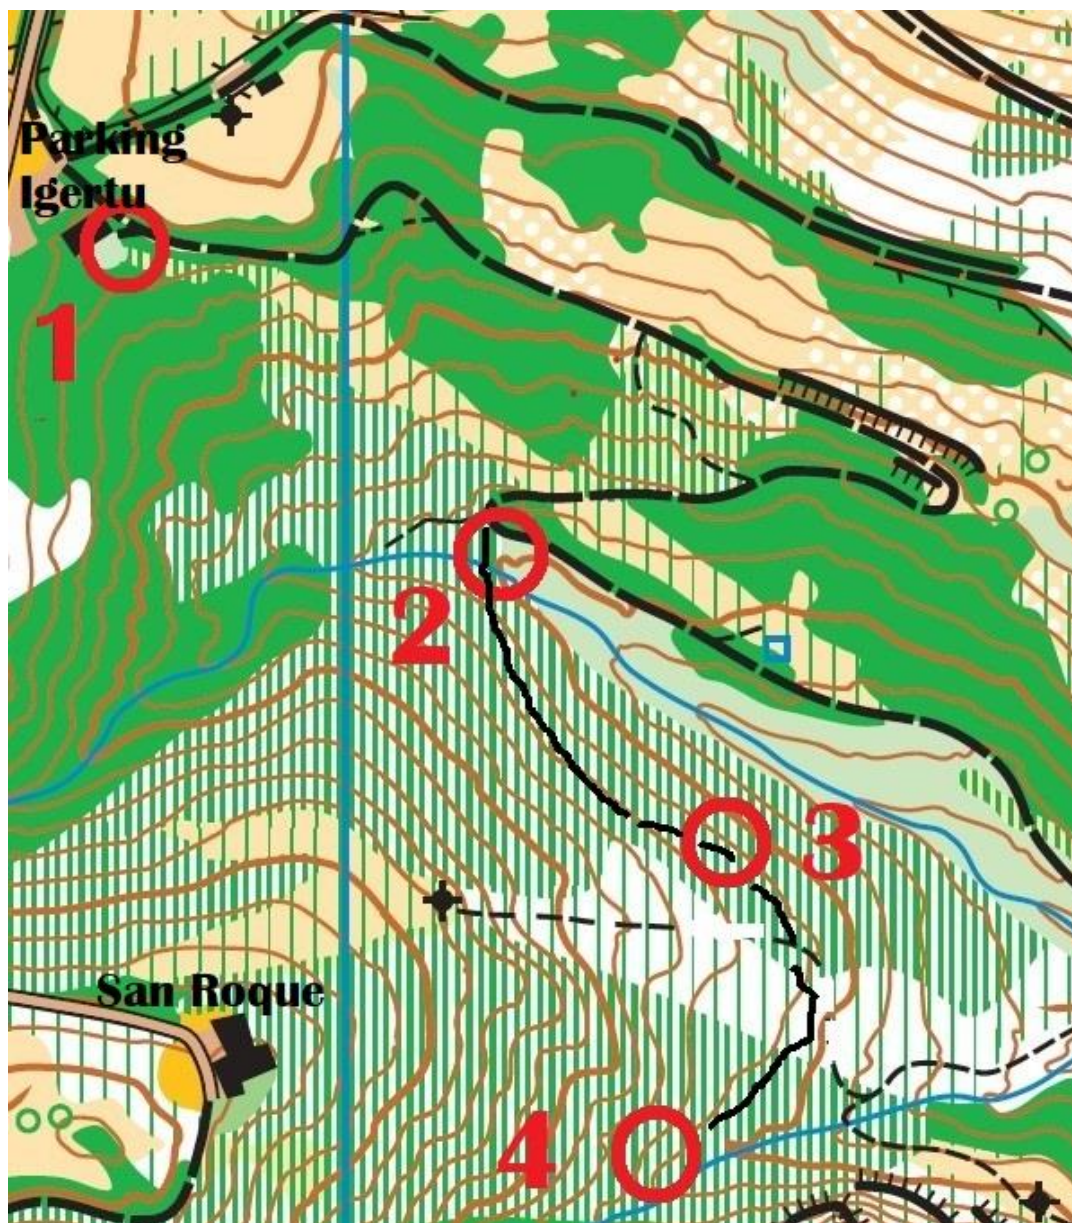

BASO JAIOTZA 2021 BELÉN del BOSQUE

-----| 100 m.

Equidistancia: 10m

Por 17º año consecutivo os ofrecemos este ejercicio de orientación para las Navidades. Hemos colocado un Belén sencillo en uno de los puntos del mapa. ¿En cuál? Eso sólo lo sabréis si visitáis los cuatro puntos del **mapa del Monte Pagasarri**. En los puntos habrá una cinta identificativa, que diga NO o **BELÉN**.

¿CÓMO LLEGAR A LARRASKITU?

Andando o con Bilbobús 72, 76 o A8

Podéis **COMENZAR** en el Garbigune de Larraskitu. El **parking de Igertu** (extremo noroeste del mapa) está unos 300

metros mas abajo de la barrera del Pagasarri.

¿CUÁNDO ESTARÁ COLOCADO EL BELÉN? A partir del 12 de diciembre de 2021 y hasta el final de enero de 2022.

MAPA: Podéis descargaros el mapa a color de la web: www.cobidea.com webgunetik koloreko mapa jaitsi dezakezue.

Ondoz ondoko 17. urtez Gabonetarako orientazio-ariketa hau eskaintzen dizuegu.

Gabonetako Jaiotza xume bat jarri dugu maparen puntuetako batean. Zeinetan?

Pagasarri mendiko mapako lau puntuak bisitatu ezkerre jakingo duzue hori. Puntuetan identifikazio-zinta bat egongo da, EZ edo BELÉN dioena.