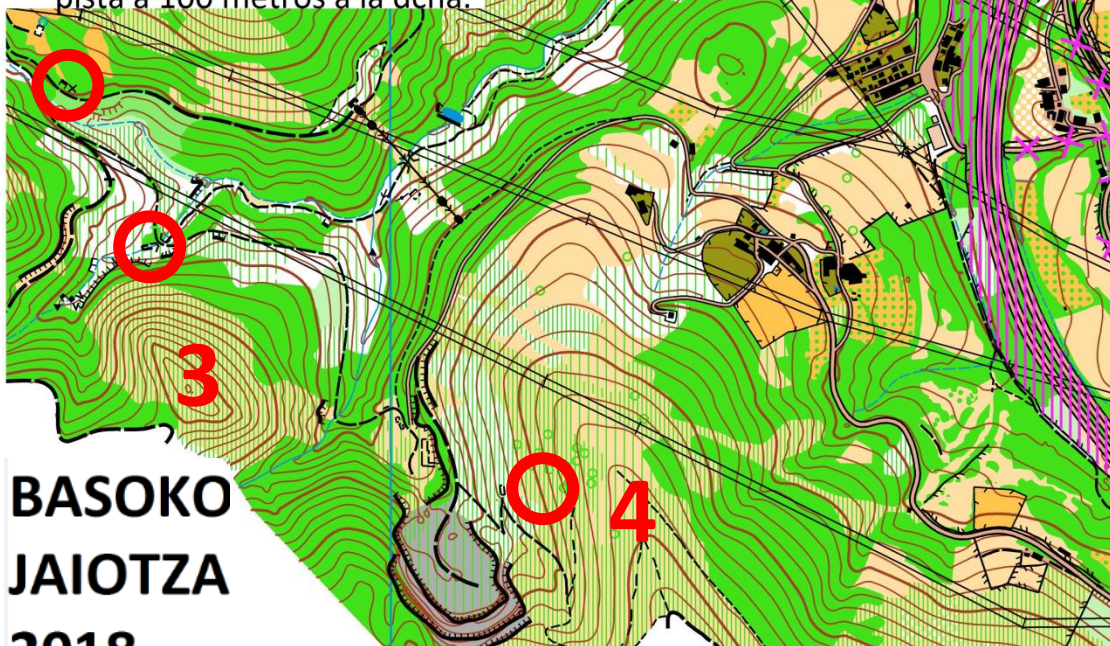

¿CUÁNDO ESTARÁ COLOCADO EL BELÉN? A partir del 16 de diciembre de 2018 y lo mantendré hasta el fin de febrero de 2019.

MAPA: Podéis bajaros el mapa a color de la web: www.cobidea.com. O recoger una copia en blanco y negro en Bizkaiko Mendizale Federazioa en Miribilla martes, miércoles y jueves de 19 a 21 horas o a cualquier otra hora y día en el tablón de anuncios de la 6ª planta.

BELEN del BOSQUE

BOLINTXUBIDEA 2018

equidistancia = 10 metros

0 100 200 300 400 500 metros

△ = **SALIDA** en aparcamiento después de pasar bajo autopista a 100 metros a la dcha.

2

BASOKO JAIOTZA 2018

ORIENTAZIO ARIKETA – BIDEA ORIENTAZIO TALDEA

Ondoz ondoko 14. urtez Eguberrietarako orientazio ariketa hau eskaintzen dizuegu.

Gabonetako Jaiotza xume bat jarri dut maparen lau puntuetako batean. Zeinetan?

Jakin nahi izanez gero hurbil zaitetz Pagasarri mendira (BOLINTXUBIDEA) eta maparen 4 puntuak bisitatu.