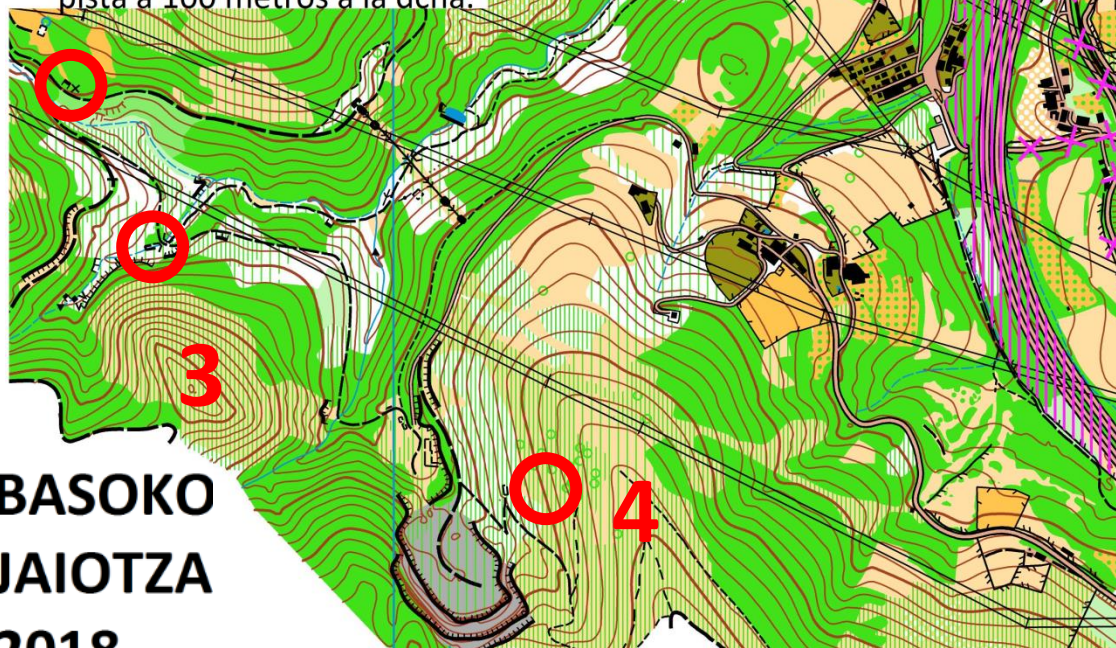

BELEN del BOSQUE

BOLINTXUBIDEA 2018

equidistancia = 10 metros

0 100 200 300 400 500 metros

△ = **SALIDA** en aparcamiento después de pasar bajo autopista a 100 metros a la dcha.

2

**BASOKO
JAIOTZA
2018**

EJERCICIO DE ORIENTACION – CLUB DE ORIENTACION BIDEA

Por 14º año consecutivo os ofrecemos este ejercicio de orientación para las Navidades.

He colocado un Belén sencillo en uno de los cuatro puntos del mapa. ¿En cuál?

Eso sólo lo sabréis si visitáis los 4 puntos del mapa del Monte Pagasarri (COMENZAR en BOLINTXUBIDEA)

¿CUÁNDO ESTARÁ COLOCADO EL BELÉN? A partir del 16 de diciembre de 2018 y lo mantendré hasta el fin de febrero de 2019.

MAPA: Podéis bajaros el mapa a color de la web: www.cobidea.com. O recoger una copia en blanco y negro en Bizkaiko Mendizale Federazioa en Miribilla martes, miércoles y jueves de 19 a 21 horas o a cualquier otra hora y día en el tablón de anuncios de la 6ª planta.

Ondoz ondoko 14. urtez Eguberrietarako orientazio ariketa hau eskaintzen dizuegu.

Gabonetako Jaiotza xume bat jarri dut maparen lau puntuetako batean. Zeinetan?

Jakin nahi izanez gero hurbil zaitetz Pagasarri mendira (BOLINTXUBIDEA) eta maparen 4 puntuak bisitatu.